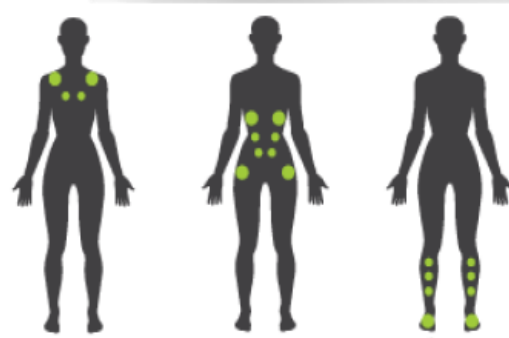

Série VS 5.36 - 5 places

Prenez soin de vous

Equipements + Options

- Hydrojets encastrés : 36 jets de massage
- Jet fontaine (x 2)
- Pompe de massage : 3 cv à 2 vitesses
- Système Audio: Mymusic AquaSoul 2.1 Bluetooth (Option)
- Désinfection par Ozonateur
- Cartouche filtrante Superfine MicroPlus
- Eclairage chromothérapie Intérieur Multicolore LED (x 14)
- Cuve acrylique Microban renforcée avec une Couche de polymère ABS
- Isolation sur Cuve acrylique avec une Couche polyuréthane ABB
- Isolation sur Habillage avec Mousse 2 cm et film Alu miroir thermique
- Socle plancher moulé isolant imputrescible pour une isolation accrue avec Mousse 2 cm et Film Alu miroir thermique
- Couverture isotherme épaisseur 12 à 9 cm pour une isolation accrue avec rabat 15 cm
- Habillage jupe sans entretien
- Réchauffeur 2 kW
- Régulateur d'air hydrothérapie (x 5)
- Coussins larges ergonomiques

Caractéristiques

- Nombre de places : 5
- Dimensions : 2.15 m x 1.90 m x 0.85 m
- Poids à vide : 280 kg
- Volume d'eau : 713 litres
- Sièges : 1 place allongée + 4 places assises
+ Siège de refroidissement ou escalier intérieur

Couleurs

- Coque : Sterling Silver
- Habillage Jupe : Grey
- Couverture : Grey

☎ 05 59 81 21 18

www.piscine-delalande.fr