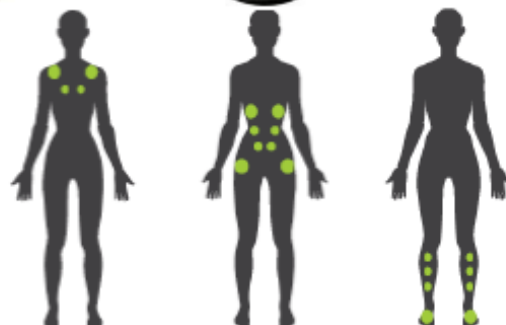

Série VS 6.49 - 5 places

Prenez soin de vous

Equipements + Options

- Hydrojets encastrés : 49 jets de massage
- Pompes de massage : 2 pompes 2 CV dont une à 2 vitesses
- Système Audio: Mymusic AquaSoul 4.0 Bluetooth (Option)
- Désinfection par Ozonateur
- Cartouche filtrante Superfine MicroPlus
- Eclairage chromothérapie Intérieur Multicolore LED (x 18)
- Cuve acrylique Microban renforcée avec une Couche de polymère ABS
- Isolation sur Cuve acrylique avec une Couche polyuréthane ABB
- Isolation sur Habillage avec Mousse 2 cm et film Alu miroir thermique
- Socle plancher moulé isolant imputrescible pour une isolation accrue avec Mousse 2 cm et Film Alu miroir thermique
- Couverture isotherme épaisseur 12 à 9 cm pour une isolation accrue avec rabat 15 cm
- Habillage jupe sans entretien
- Réchauffeur 3 kW
- Régulateur d'air hydrothérapie (x 5)
- Coussins larges ergonomiques

Caractéristiques

- Nombre de places : 5
- Dimensions : 2.15 m x 2.15 m x 0.86 m
- Poids à vide : 330 kg
- Volume d'eau : 1450 litres
- Sièges : 1 place allongée + 4 places assises
- + Siège de refroidissement ou escalier intérieur

Couleurs

- Coque : Sterling Silver
- Habillage Jupe : Grey
- Couverture : Grey

Jet multiple

Jet fixe renforcé

Jet double large massif

Jet fixe renforcé

Jet fixe directionnel et réglable

Jet triple massage

Jet multiple renforcé

Jet fixe directionnel et réglable