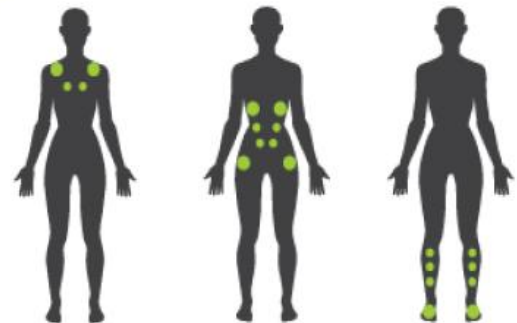

Série VS 5.42 - 5 places

Prenez soin de vous

Equipements + Options

- Hydrojets encastrés : 42 jets de massage
- Pompe de massage : pompe 3 CV à 2 vitesses
- Désinfection par Ozonateur
- Cartouche filtrante Superfine MicroPlus
- Eclairage chromothérapie Intérieur Multicolore LED (x 16)
- Cuve acrylique Microban renforcée avec une Couche de polymère ABS 1 cm
- Châssis WPS
- Isolation sur Cuve acrylique avec une Couche polyuréthane ABB
- Isolation sur Habillage avec Mousse 1 cm et film thermique
- Socle plancher moulé isolant imputrescible pour une isolation accrue avec Mousse 1 cm et Film thermique
- Couverture isotherme épaisseur 12 à 9 cm pour une isolation accrue avec rabat 15 cm
- Habillage jupe sans entretien
- Réchauffeur 3 kW
- Régulateur d'air hydrothérapie (x 3)
- Coussins larges ergonomiques

Caractéristiques

- Nombre de places : 5
- Dimensions : 2.00 m x 2.00 m x 0.89 m
- Poids à vide : 236 kg
- Volume d'eau : 956 litres
- Sièges : 2 places allongées + 3 places assises

Couleurs

- Coque : Sterling Silver
- Habillage Jupe : Grey
- Couverture : Grey

Jet multiple

Jet fixe renforcé

Jet double large rotatif

Jet fixe renforcé

Jet fixe directionnel et réglable

Jet triple massage

Jet multiple renforcé

Jet fixe directionnel et réglable