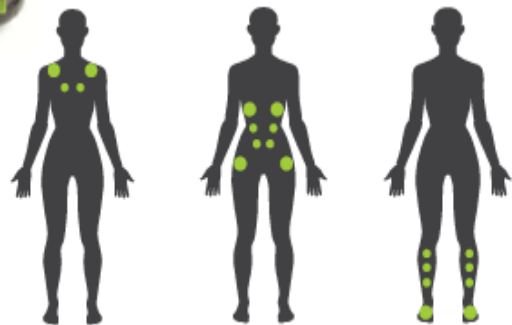

Série VS 5.42 - 5 places

Prenez soin de vous

Equipements + Options

- Hydrojets encastrés : 42 jets de massage
- Jet fontaine (x 2)
- Pompe de massage 3 CV + Pompe de circulation
- Système Audio: Mymusic AquaSoul Bluetooth
- Désinfection par UV
- Cartouche filtrante Superfine MicroPlus
- Eclairage chromothérapie Intérieur Multicolore LED
- Cuve acrylique Microban renforcée avec une Couche de polymère ABS
- Isolation sur Cuve acrylique avec une Couche polyuréthane ABB
- Isolation sur Habillage , Life Scandinave 3,5 cm et film Alu miroir thermique
- Socle plancher moulé isolant imputrescible pour une isolation accrue avec Mousse 2 cm et Film Alu miroir thermique
- Couverture isotherme Scandinave épaisseur 12 à 9 cm pour une isolation accrue avec rabat 15 cm
- Habillage jupe sans entretien
- Réchauffeur 2 kW
- Régulateur d'air hydrothérapie (x 4)
- Coussins larges ergonomiques

Caractéristiques

- Nombre de places : 5
- Dimensions : 2.00 m x 2.00 m x 0.87 m
- Poids à vide : 236 kg
- Volume d'eau : 956 litres
- Sièges : 2 places allongées + 3 places assises

Couleurs

- Coque : Ice White
- Habillage Jupe : Midnight Grey
- Couverture : BlackTex

Jet multiple

Jet fixe renforcé

Jet double large rotatif

Jet fixe renforcé

Jet fixe directionnel et réglable

Jet triple massage

Jet multiple renforcé

Jet fixe directionnel et réglable