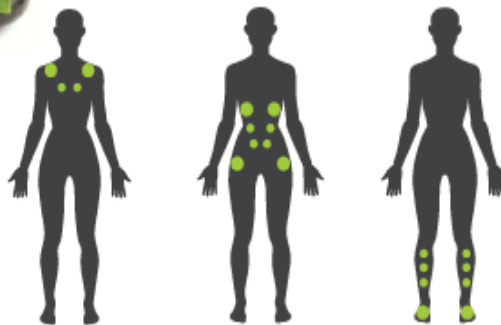

#### Caractéristiques

Nombre de places : 6

Dimensions : 2.15 m x 2.15 m x 0.87 m

Poids à vide : 290 kg

Volume d'eau : 1114 litres

Sièges : 1 place allongée + 5 places assises

#### Couleurs

Coque : Ice White

Habillage Jupe : Midnight Grey

Couverture : BlackTex

Jet multiple

Jet fixe renforcé

Jet double large rotatif

Jet fixe renforcé